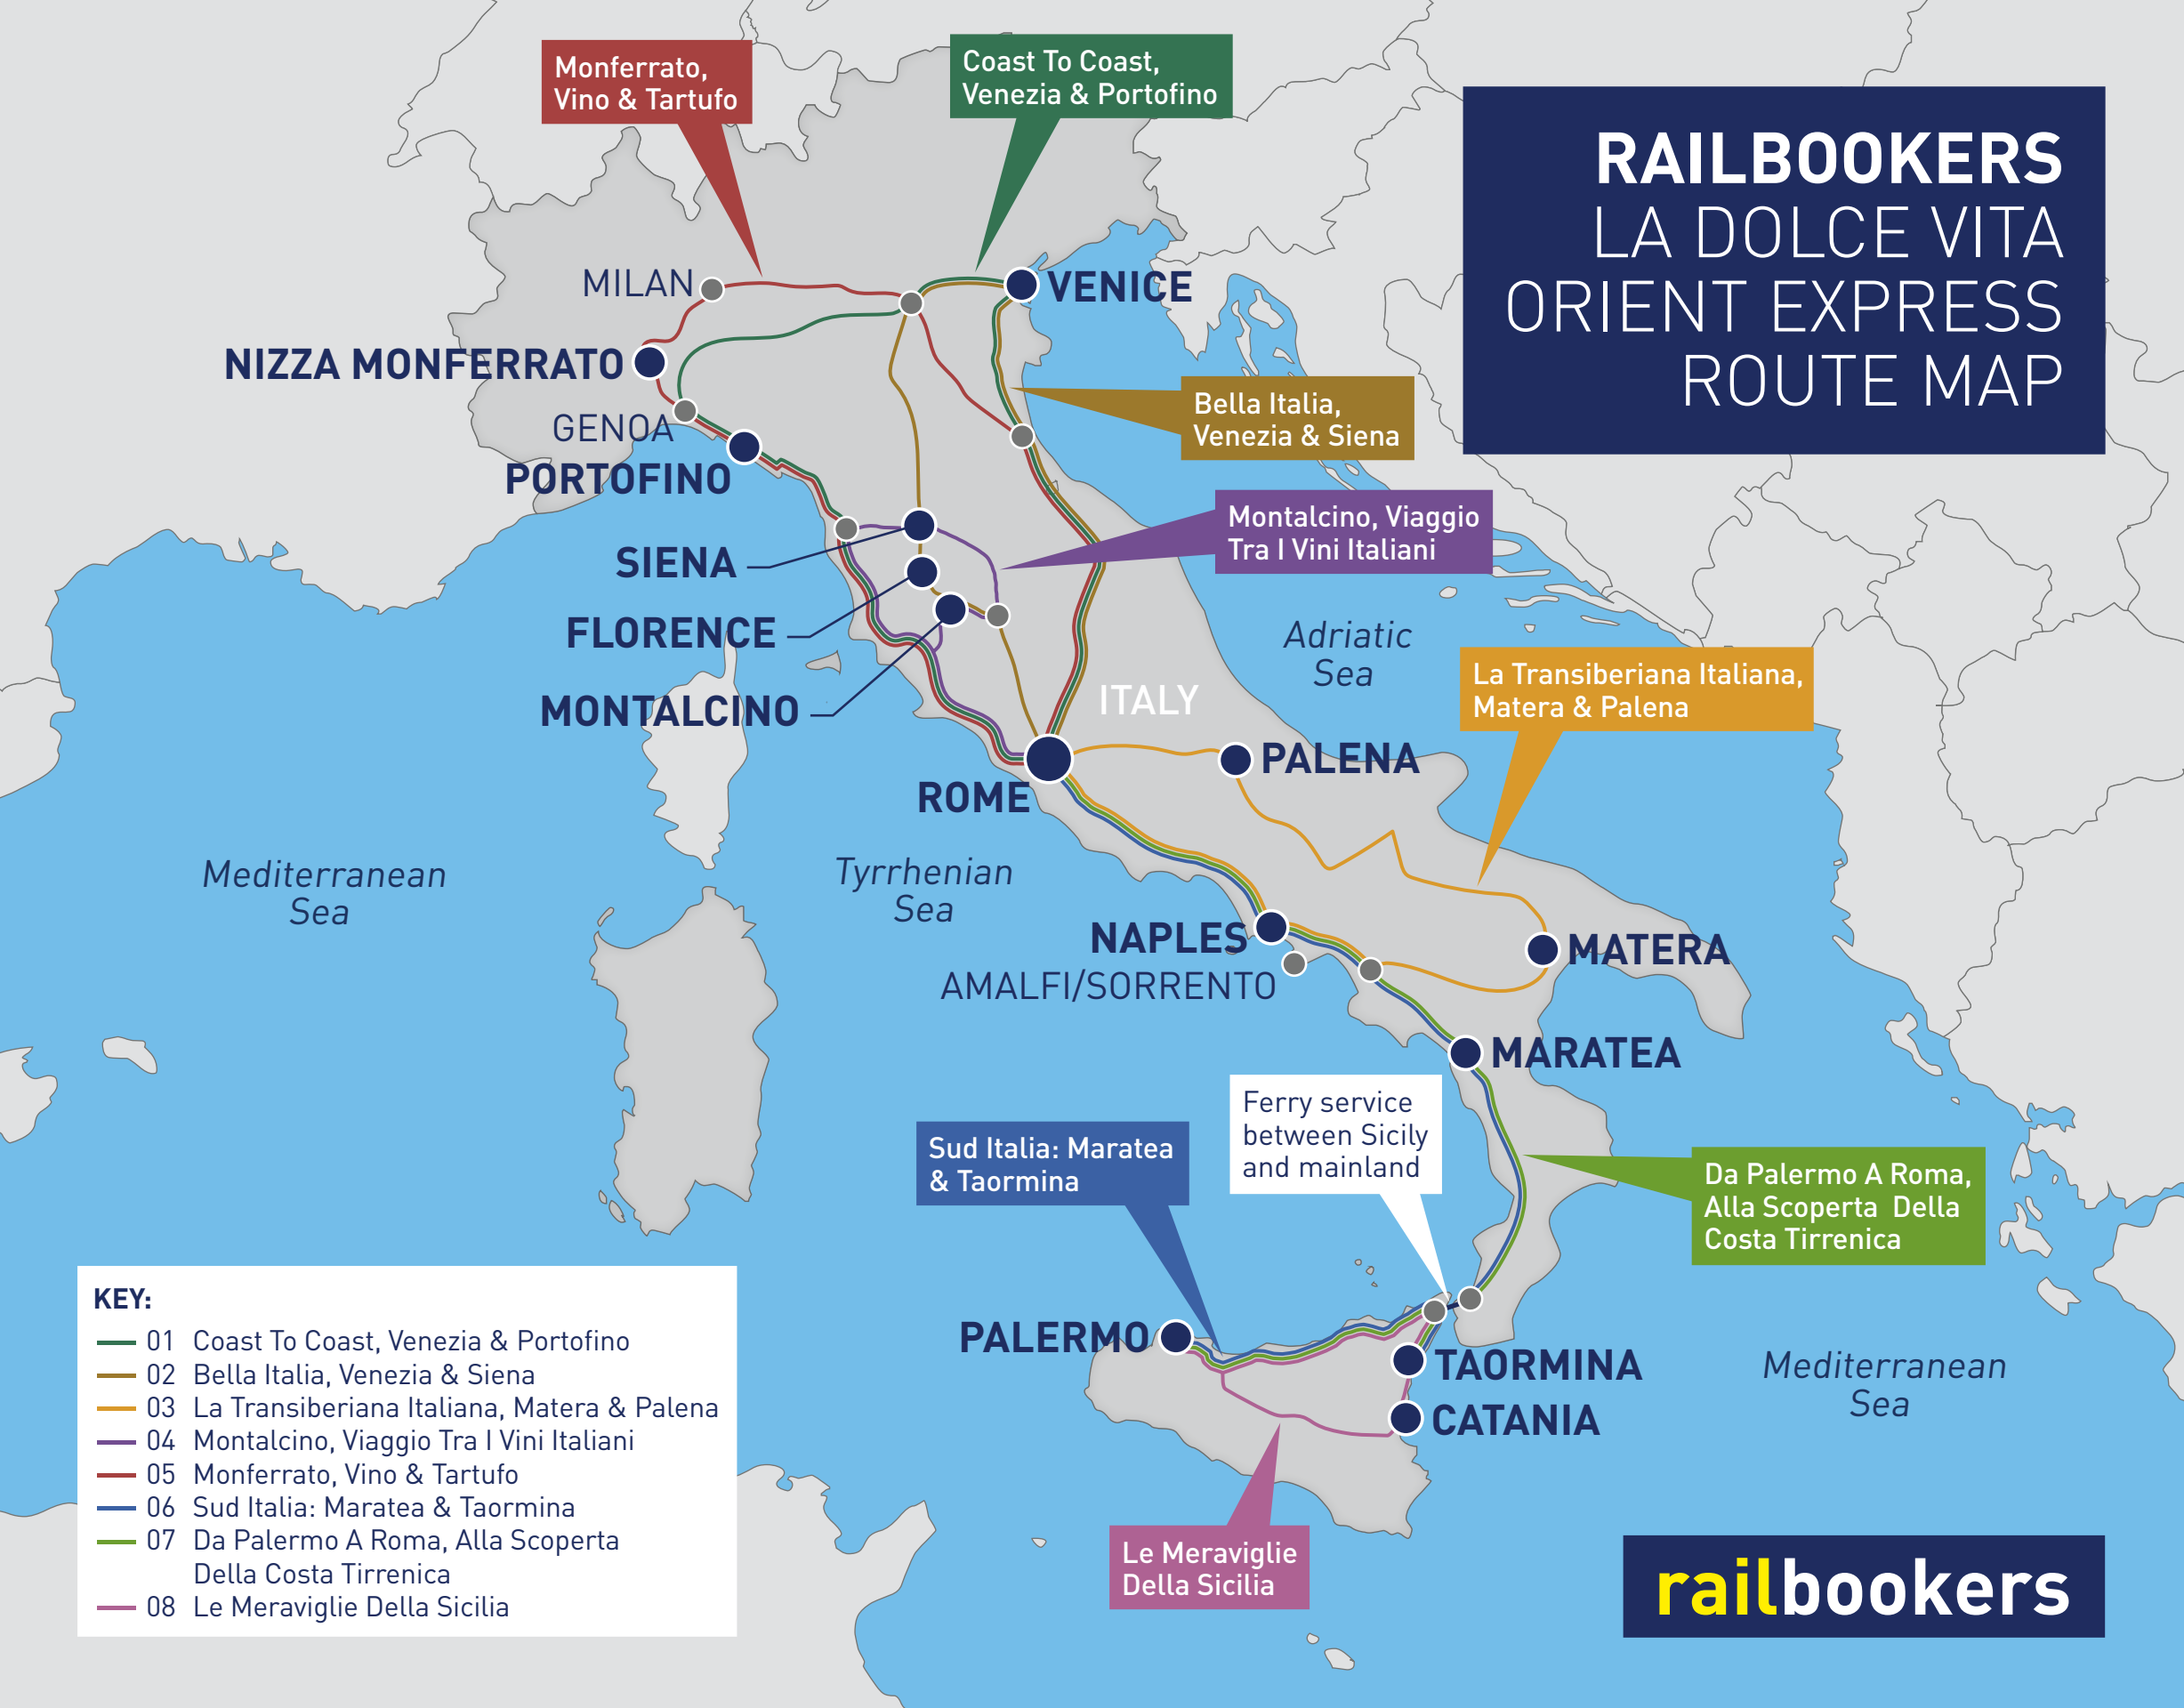

RAILBOOKERS LA DOLCE VITA ORIENT EXPRESS ROUTE MAP

Monferrato,
Vino & Tartufo

Coast To Coast,
Venezia & Portofino

Bella Italia,
Venezia & Siena

Montalcino, Viaggio
Tra I Vini Italiani

La Transiberiana Italiana,
Matera & Palena

Sud Italia: Maratea
& Taormina

Ferry service
between Sicily
and mainland

Da Palermo A Roma,
Alla Scoperta Della
Costa Tirrenica

Le Meraviglie
Della Sicilia

- KEY:**
- 01 Coast To Coast, Venezia & Portofino
 - 02 Bella Italia, Venezia & Siena
 - 03 La Transiberiana Italiana, Matera & Palena
 - 04 Montalcino, Viaggio Tra I Vini Italiani
 - 05 Monferrato, Vino & Tartufo
 - 06 Sud Italia: Maratea & Taormina
 - 07 Da Palermo A Roma, Alla Scoperta Della Costa Tirrenica
 - 08 Le Meraviglie Della Sicilia